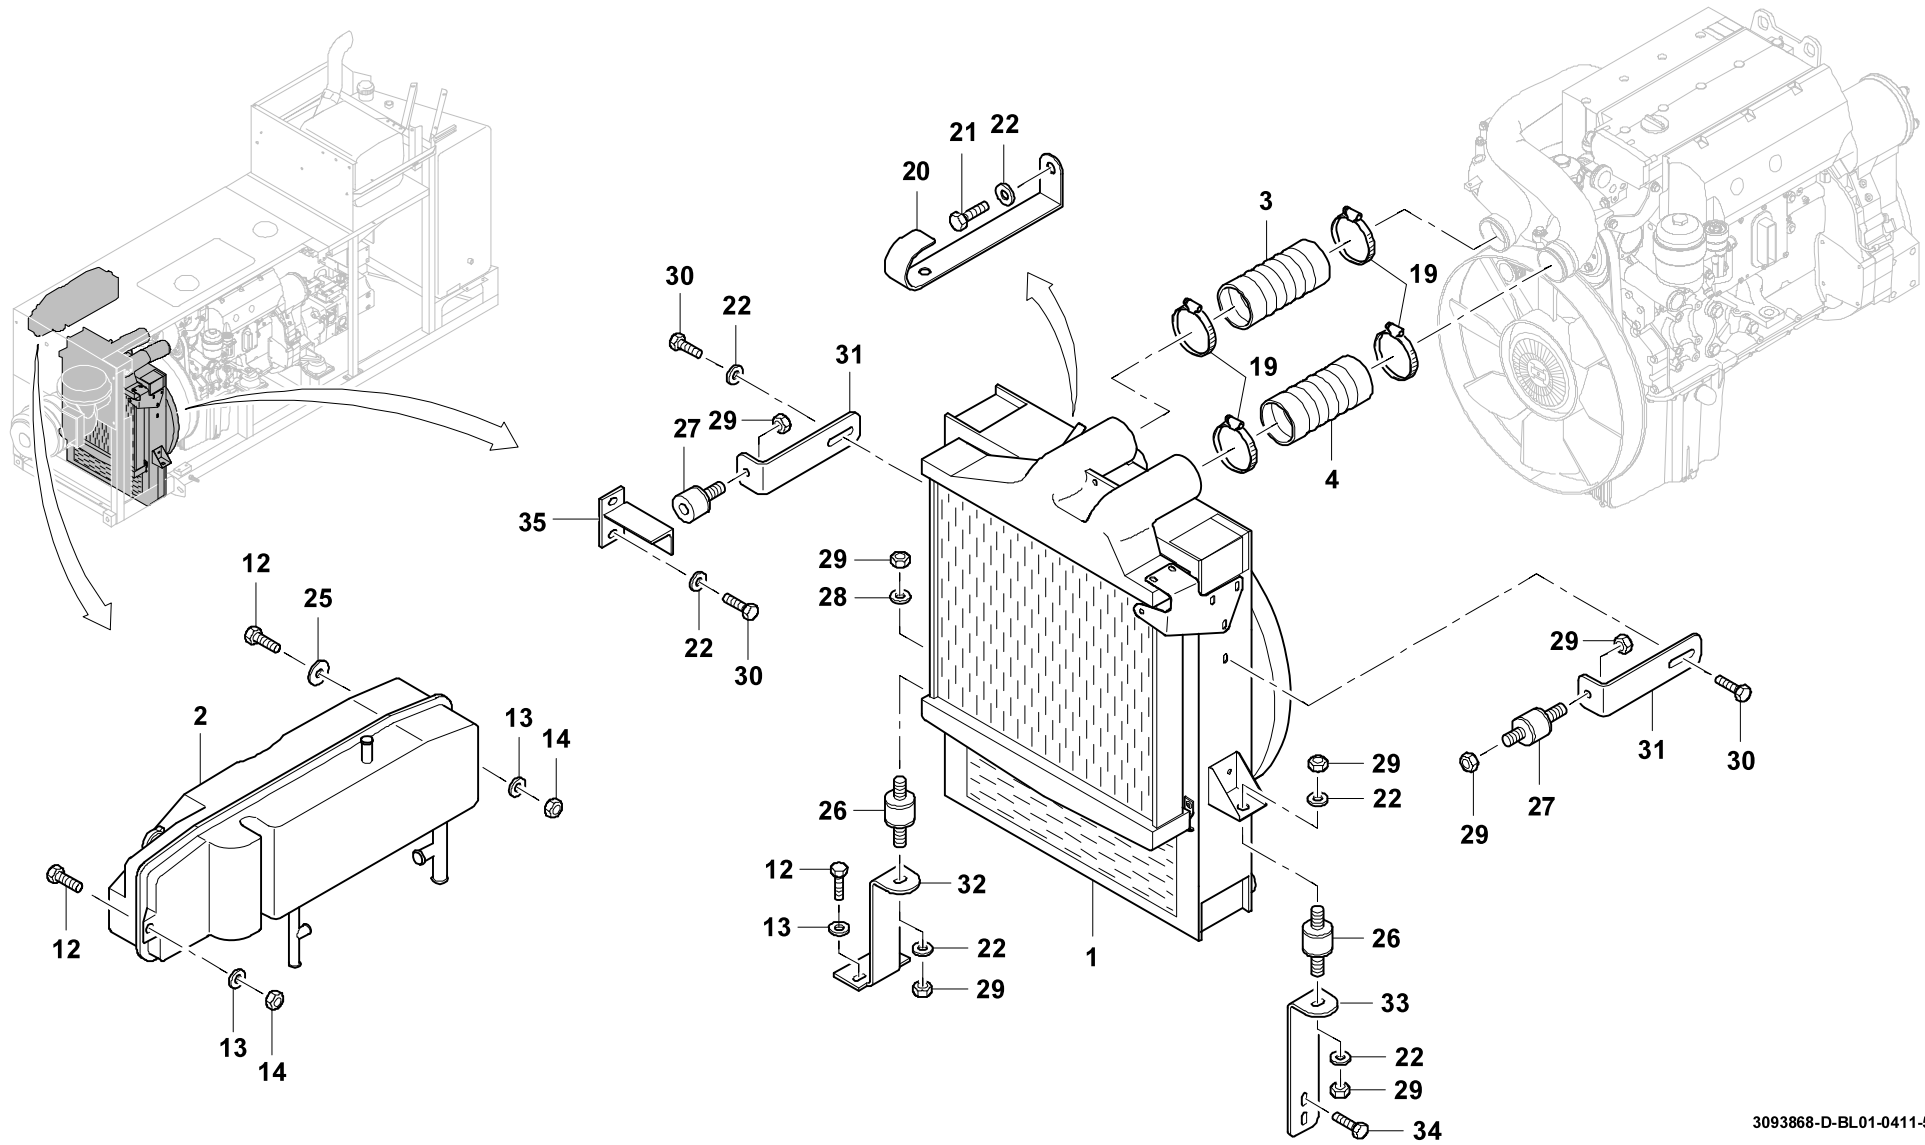

**GROVE**KUEHLKREISLAUF  
COOLANT CIRCUITBILDTADEL  
PICTORIAL DISPLAY

04.11

**3093868-ETL D**

1/2

**GMK 5130  
BE 660  
G 626**

**GROVE**KUEHLKREISLAUF  
COOLANT CIRCUITBILDTADEL  
PICTORIAL DISPLAY

04.11

**3093868-ETL D**

2/2

**GMK 5130  
BE 660  
G 626**